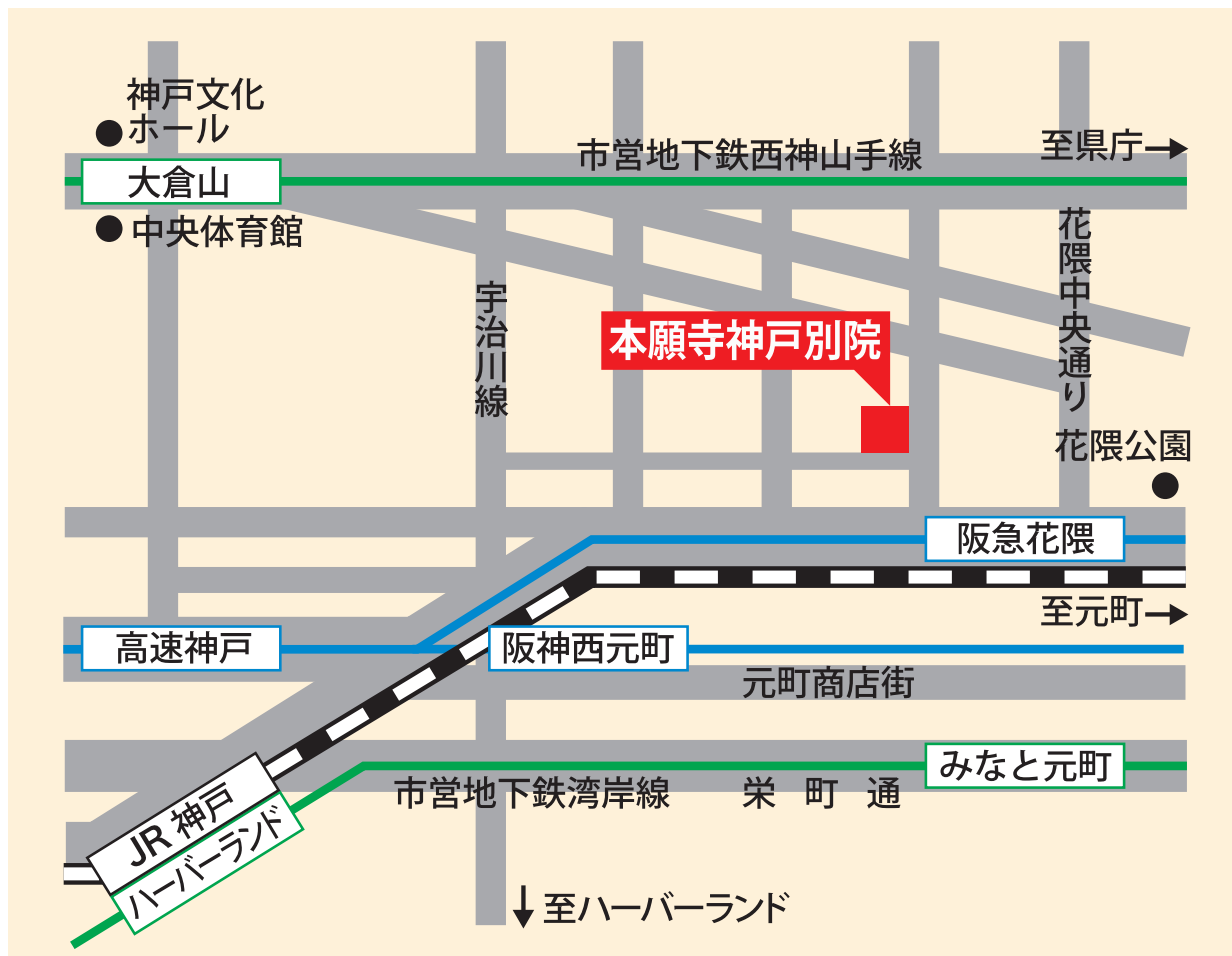

浄土真宗本願寺派 本願寺神戸別院・兵庫教区教務所

交通アクセス

お車でお越しの方は…

阪神高速をご利用の場合

阪神神戸線「京橋出口」より国道2号線を西へ
弁天町交差点を右折、北長狭通の1本北を東へ

山手幹線をご利用の場合

「下山手通7」の交差点を南下、突き当たりを左折

地下に60台収容の自走式立体駐車場を完備しています。
お車でお越しの際はご利用ください。

電車でお越しの方は…

阪急神戸線→神戸高速線「花隈」駅より、徒歩1分

阪神本線・山陽電車→
神戸高速線「西元町」駅より、徒歩3分

地下鉄西神・山手線「大倉山」駅より、徒歩8分

地下鉄海岸線「みなと元町」駅より、徒歩4分

JR神戸線「神戸」駅より、徒歩10分

住所：〒650-0011 神戸市中央区下山手通8丁目1番1号

TEL：078-341-5949